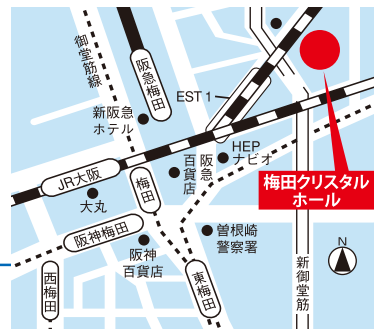

# ひょうごで働こう! 就職フェア

兵庫県マスコットはばタン

in 大阪

入場無料 服装自由 入退場自由 予約不要 履歴書不要

～兵庫で働きたい方 兵庫の企業の就職イベント～

# 10/30

13:00  
～17:00  
(受付12:30から)

火

兵庫県の企業  
30社  
参加!

◎対象 2019年3月 大学・短大・専修学校等卒業予定者、  
既卒者(卒業後概ね3年以内)

◎会場 梅田センタービル(梅田クリスタルホール)  
JR「大阪」駅、地下鉄・阪急・阪神・「梅田」駅より徒歩約5分

◎内容 企業ブース/就職相談コーナー

主催: 兵庫県 運営: みなと銀行 株式会社学情

協力: 若者しごと倶楽部 若者しごと倶楽部(ジョブカフェひょうご)

イベントページからご確認下さい。

学生 (2019年卒業の方)

あさかくナビ 朝日学情ナビ.2019

既卒者

【20代専門】転職サイトNo.1  
RE就活

お問い合わせ先

東証一部上場  
学情