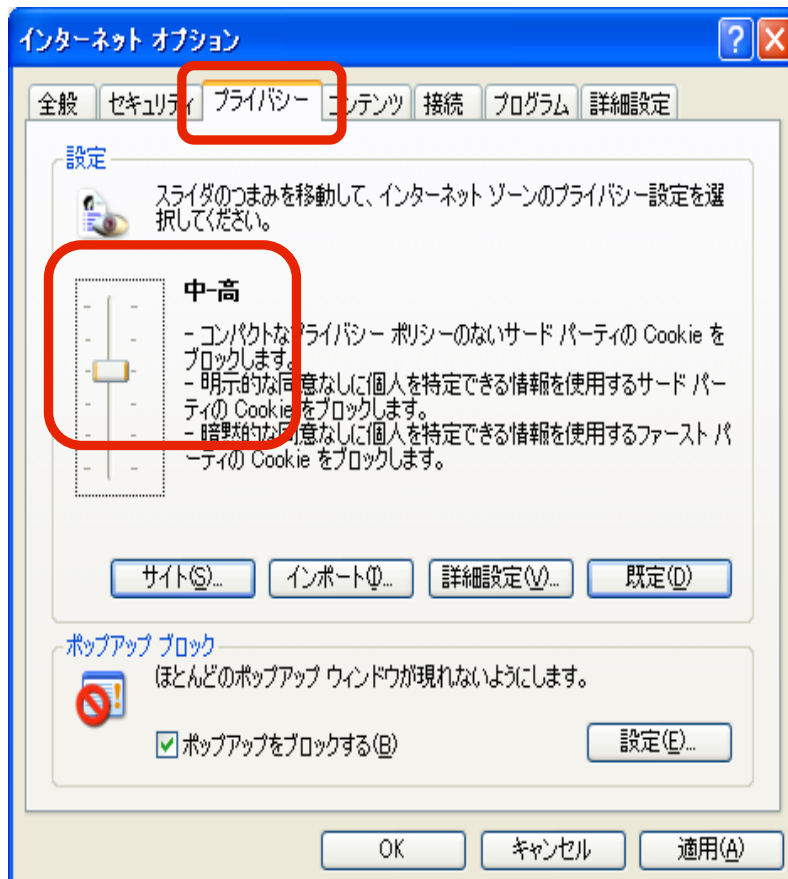

(2) 「プライバシー」を選択し、「インターネットゾーンのプライバシーの設定」が「中-高」以下になっていることを確認してください。(設定が「すべてのCookieをブロック」になっていると、「Cookie」を受け入れなくなります。)