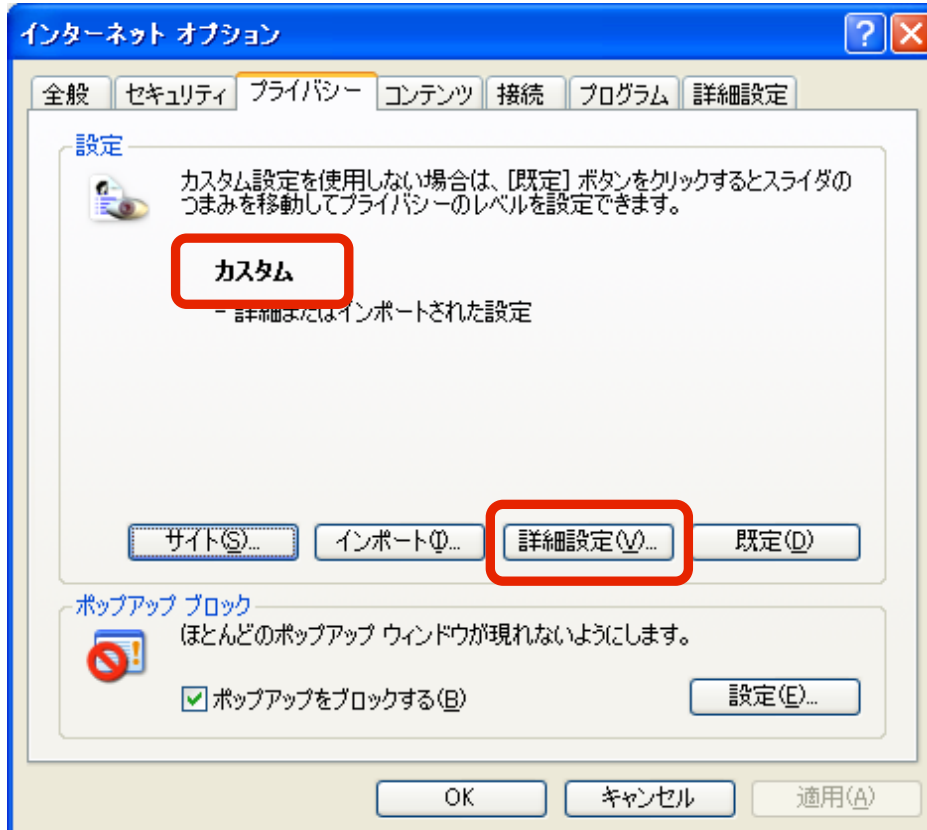

(1) 「ツール」メニューから、「インターネットオプション」を選択

(2) 「プライバシー」を選択し、「インターネットゾーンのプライバシーの設定」が「中-高」以下になっていることを確認してください。(設定が「すべてのCookieをブロック」になっていると、「Cookie」を受け入れなくなります。)

Cookieの設定方法
(WindowsでIEをお使いの場合)

以下のように「カスタム」と表示されている場合は「詳細設定」ボタンを押し、